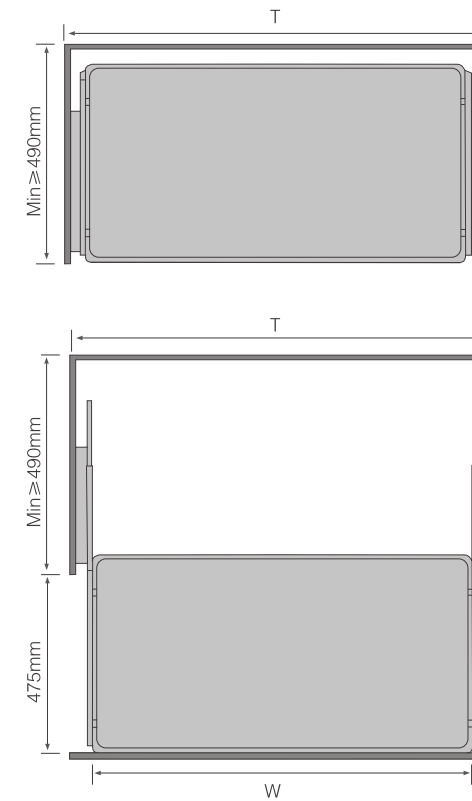

结构尺寸 DIMENSION

产品图 PRODUCTS

产品参数 PARAMETERS

THREE-SIDES COMBINED BASKET / 全铝黑晶分隔三边篮			
型号 Item	柜体宽度 Cabinet (T)	宽x深x高 Width x Depth x Height	描述 Description
SH45-F	450mm	W400 x D475 x H141mm	非标尺寸可定制
SH50-F	500mm	W450 x D475 x H141mm	非标尺寸可定制
SH60-F	600mm	W550 x D475 x H141mm	非标尺寸可定制
SH70-F	700mm	W650 x D475 x H141mm	非标尺寸可定制
SH75-F	750mm	W700 x D475 x H141mm	非标尺寸可定制
SH80-F	800mm	W750 x D475 x H141mm	非标尺寸可定制
SH90-F	900mm	W850 x D475 x H141mm	非标尺寸可定制