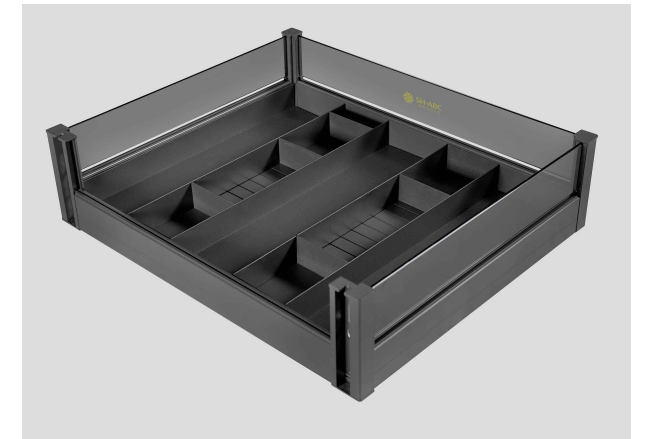

结构尺寸 DIMENSION

产品图 PRODUCTS

产品参数 PARAMETERS

THREE-SIDES COMBINED BASKET / 全铝黑晶分隔三边篮			
型号 Item	柜体宽度 Cabinet (T)	宽x深x高 Width x Depth x Height	描述 Description
SH45-F	450mm	W400 x D475 x H141mm	非标尺寸可定制
SH50-F	500mm	W450 x D475 x H141mm	非标尺寸可定制
SH60-F	600mm	W550 x D475 x H141mm	非标尺寸可定制
SH70-F	700mm	W650 x D475 x H141mm	非标尺寸可定制
SH75-F	750mm	W700 x D475 x H141mm	非标尺寸可定制
SH80-F	800mm	W750 x D475 x H141mm	非标尺寸可定制
SH90-F	900mm	W850 x D475 x H141mm	非标尺寸可定制